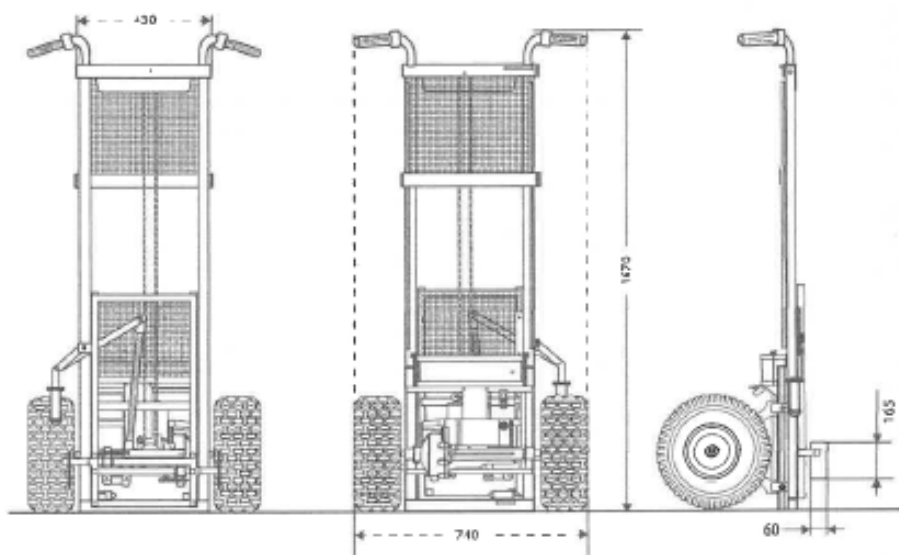

HobbyFarm

Via Milano 139-13900 Biella
(Italy)

info@hobbyfarm.it

KAPTARLIFT PER MOVIMENTAZIONE ARNIE E MELARI

Velocità massima: 6.5km/h

Tempo di lavoro: 4h

Tempo di carica: 6h

Altezza max di sollevamento: 107 cm

Peso max di sollevamento: 100 kg

Peso macchina: 54 kg

Motore: 24 V 500 W