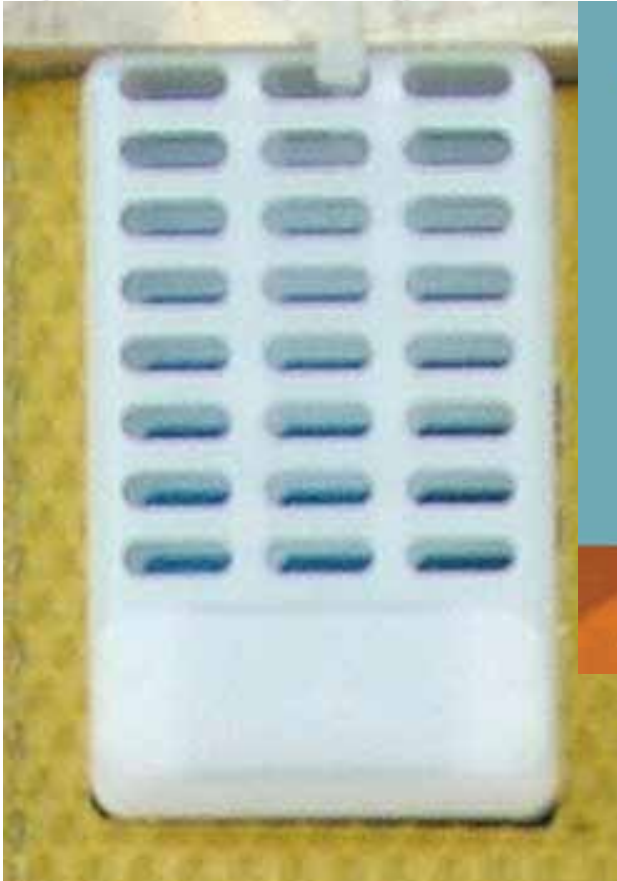

GABBIA PER BLOCCO COVATA

Misure:

cm. 7,9 x cm. 4,8 x cm. 2,4 (profondità)

DA APPLICARE AL TELAINO - Profondità 2,4 cm.

Sistema di utilizzo :

L'utilizzo ottimale della gabbia per blocco di covata avviene applicandola su di un telaino di covata opercolata (ritagliando lo spazio di covata necessario).